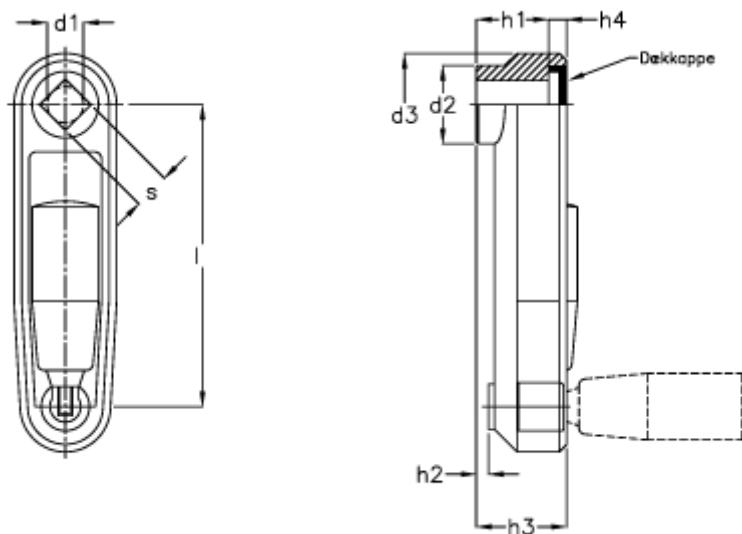

Varenummer: 20236266
Beskrivelse: E+G Håndsving
GN 472.3-80-B10-SW

Mål

d1 H7	= B 10	l	= 80
d2	= 23	s H11 = V 10	
d3	= 29		
h1	= 20		
h2	= 2.5		
h3	= 26		
h4	= 4.3		
Håndtag Ø	= 18		